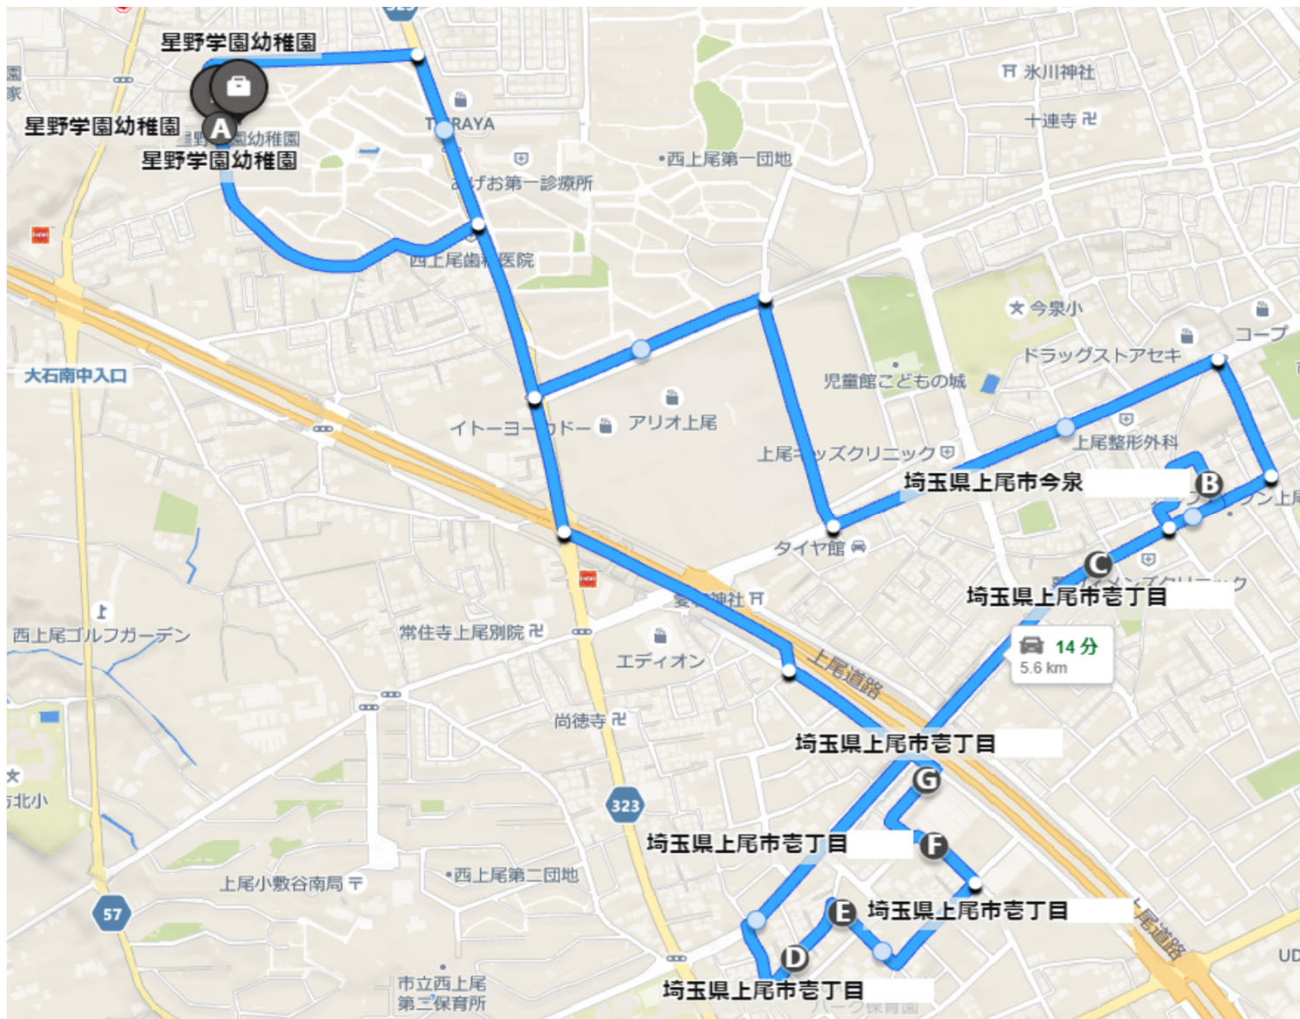

星野学園幼稚園 バスルート (1-1)

バスバッチ		停留所	朝	帰り (月・火・木・金)	帰り (水)	午前保育
便	色					
1 - 1	オレンジ	幼稚園	8:00	13:45	12:45	10:45
		B	8:05	13:50	12:50	10:50
		C	8:06	13:51	12:51	10:51
		D	8:08	13:53	12:53	10:53
		E	8:09	13:54	12:54	10:54
		F	8:12	13:57	12:57	10:57
		G	8:13	13:58	12:58	10:58
		幼稚園	8:23	14:08	13:08	11:08

※定時刻を過ぎたら出発いたします。

※10分以上バスが遅れている場合、一斉メールにてお知らせいたします。

※状況により、バスルートが変更する場合がございます。