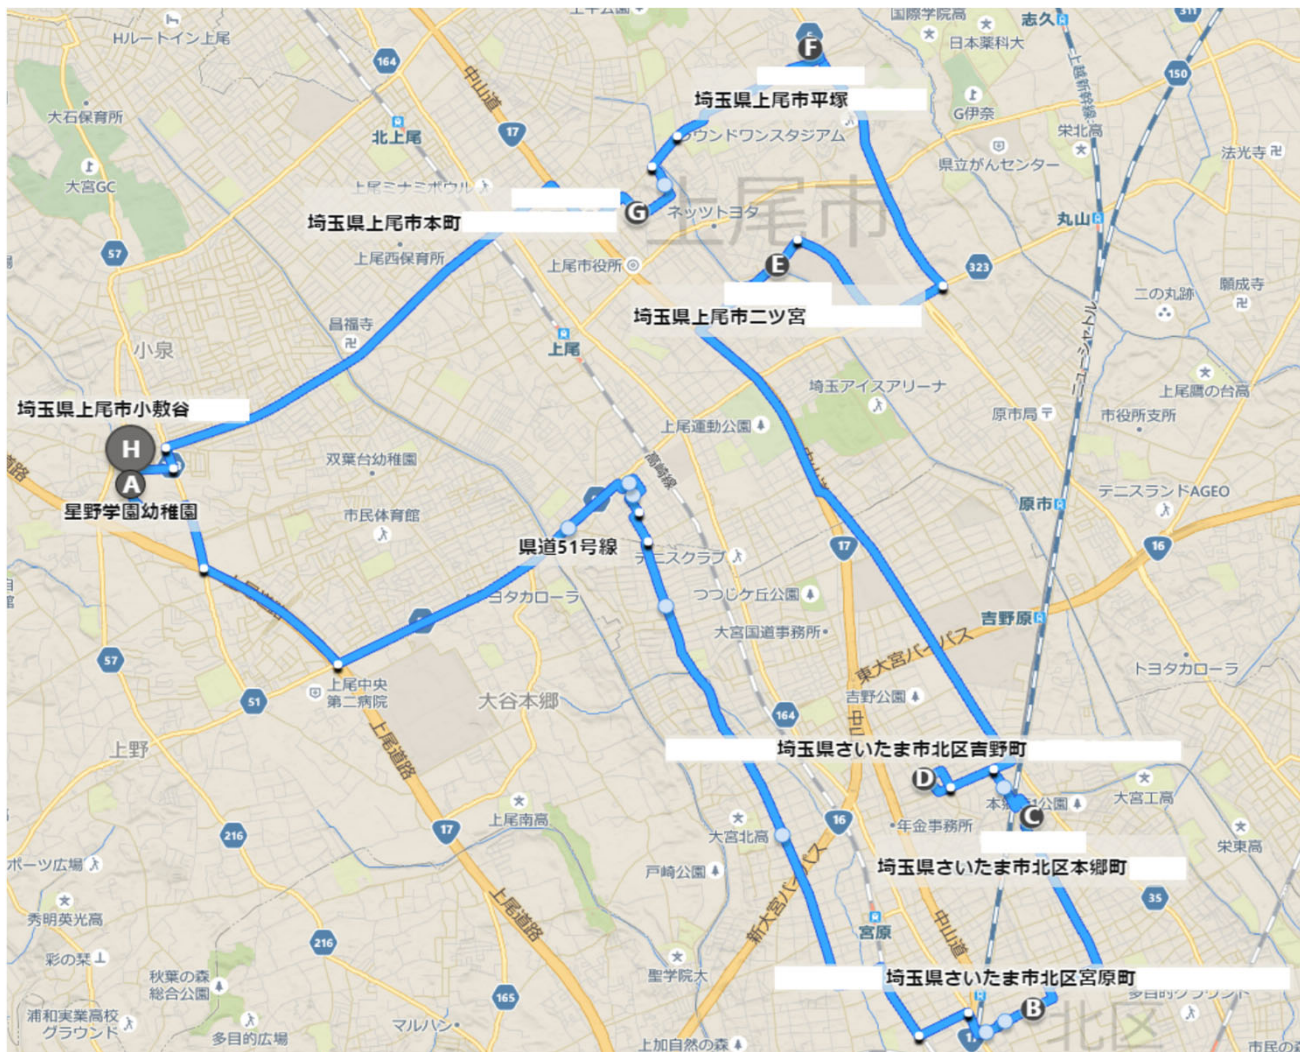

星野学園幼稚園 バスルート (1-2)

バスバッチ		停留所	朝	帰り (月・火・木・金)	帰り (水)	午前保育
便	色					
1 - 2	みどり	幼稚園A	8:25	14:10	13:10	11:10
		B	8:55	14:40	13:40	11:40
		C	9:03	14:48	13:48	11:48
		D	9:08	14:53	13:53	11:53
		E	9:33	15:18	14:18	12:18
		F	9:38	15:23	14:23	12:23
		G		15:29	14:29	12:29
		幼稚園	10:00	15:50	14:50	12:50

※定時刻を過ぎたら出発いたします。

※10分以上バスが遅れている場合、一斉メールにてお知らせいたします。

※状況により、バスルートが変更する場合がございます。