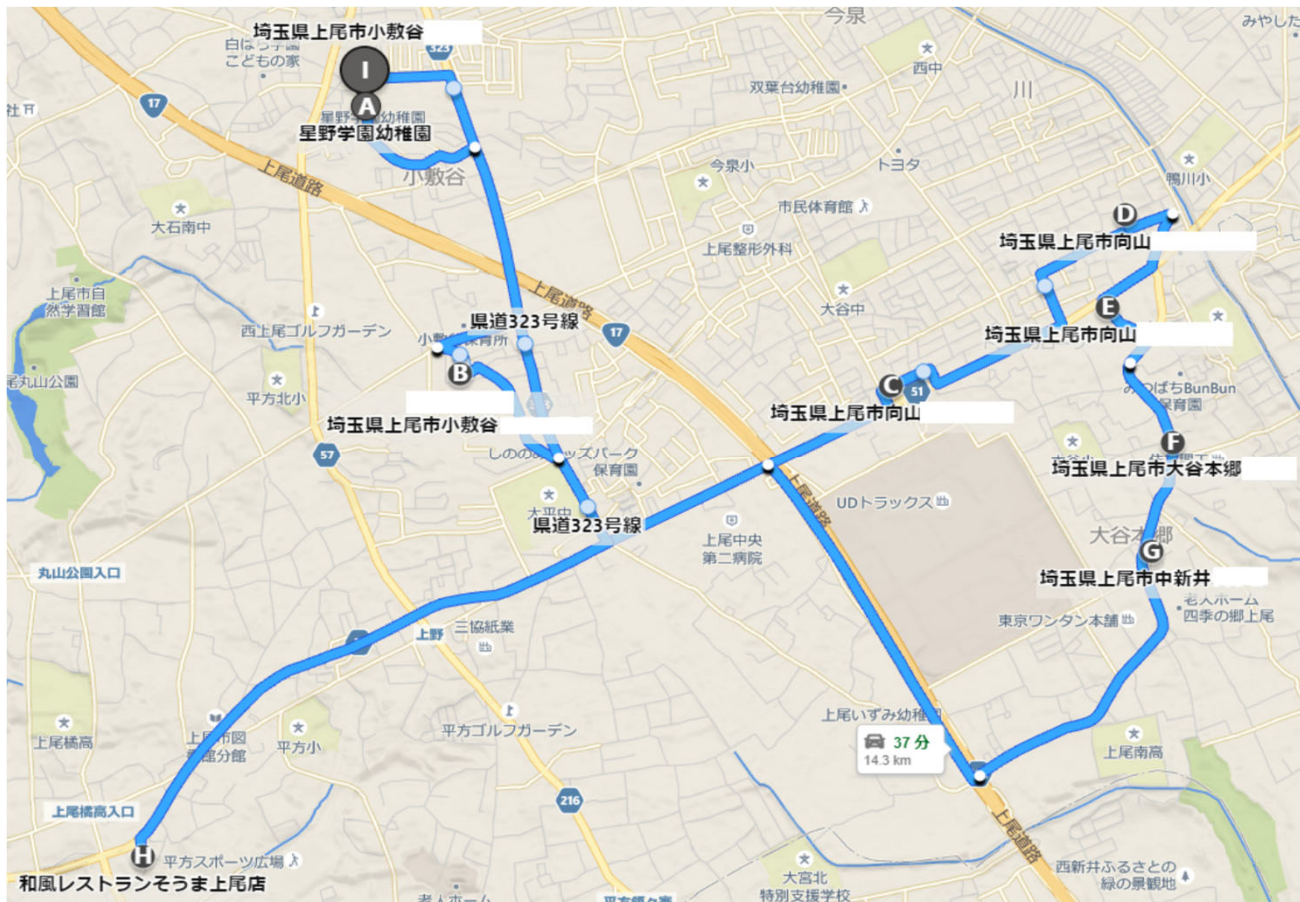

星野学園幼稚園 バスルート (2-1)

バスバッチ		停留所	朝	帰り (月・火・木・金)	帰り (水)	午前保育
便	色					
2 - 1	あか	幼稚園A	8:10	13:30	12:30	10:30
		B	8:16	13:36	12:36	10:36
		C		13:41	12:41	10:41
		D	8:25			
		E	8:30	13:47	12:47	10:47
		F	8:32	13:50	12:50	10:50
		G	8:33	13:52	12:52	10:52
		H	8:48			
		幼稚園	9:00	14:02	13:02	11:02

※定時刻を過ぎたら出発いたします。

※10分以上バスが遅れている場合、一斉メールにてお知らせいたします。

※状況により、バスルートが変更する場合がございます。