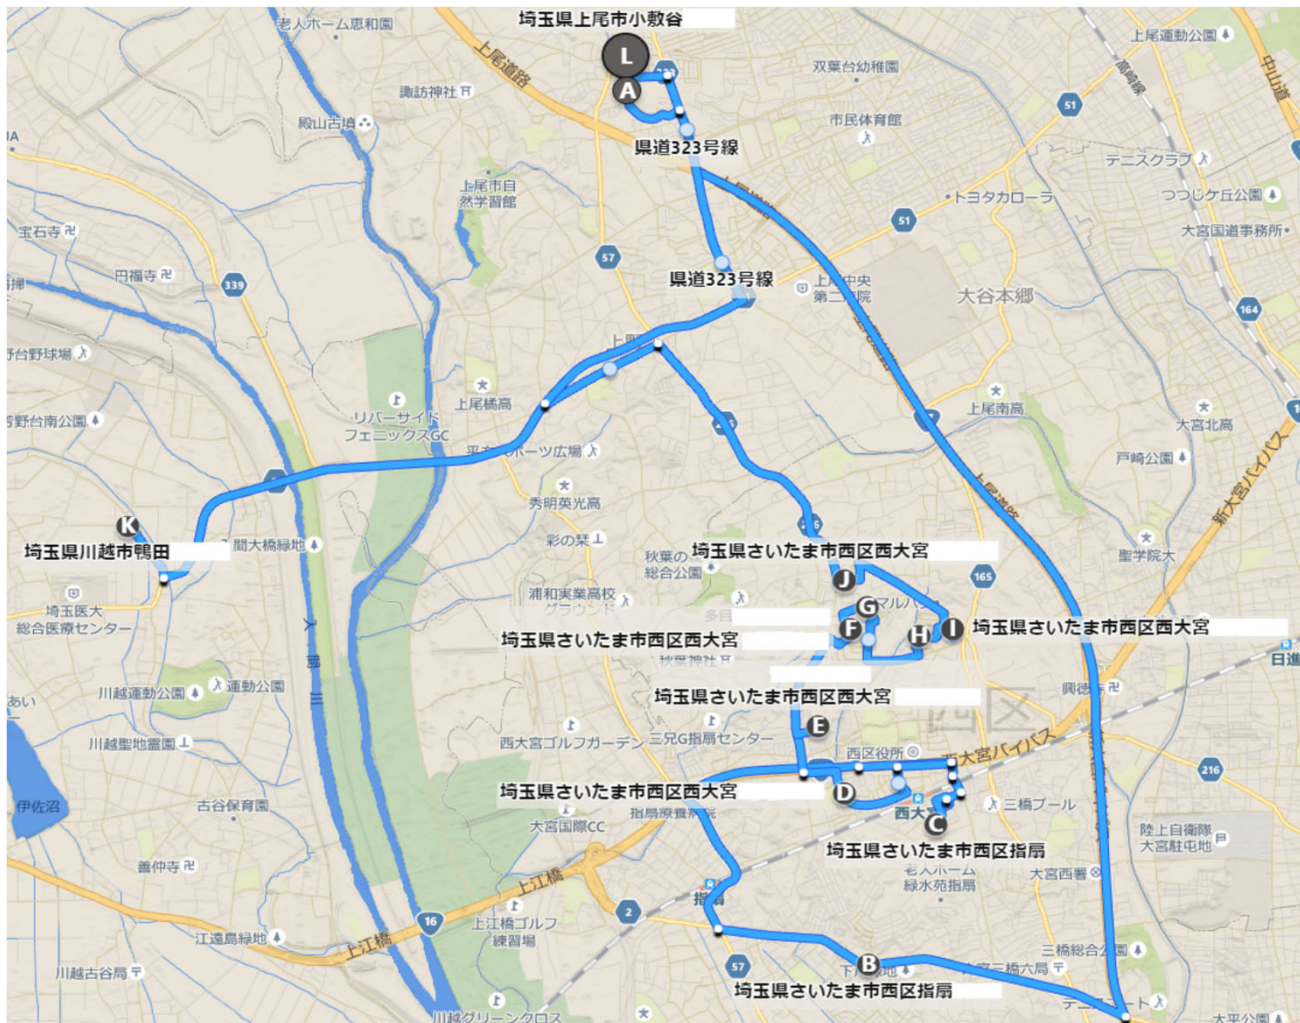

## 星野学園幼稚園 バスルート (2-2)

バスバッチ		停留所	朝	帰り (月・火・木・金)	帰り (水)	午前保育
便	色					
2-2	きいろ	幼稚園A	9:03	14:05	13:05	11:05
		B	9:22	14:20	13:20	11:20
		C	9:27	14:30	13:30	11:30
		D	9:32	14:33	13:33	11:33
		E	9:37	14:38	13:38	11:38
		F	9:39	14:40	13:40	11:40
		G	9:42	14:43	13:43	11:43
		H	9:48	14:45	13:45	11:45
		I	9:50	14:46	13:46	11:46
		J	9:54	14:52	13:52	11:52
		K		15:12	14:12	12:12
	幼稚園	10:05	15:35	14:35	12:35	

※定時刻を過ぎたら出発いたします。

※10分以上バスが遅れている場合、一斉メールにてお知らせいたします。

※状況により、バスルートが変更する場合がございます。