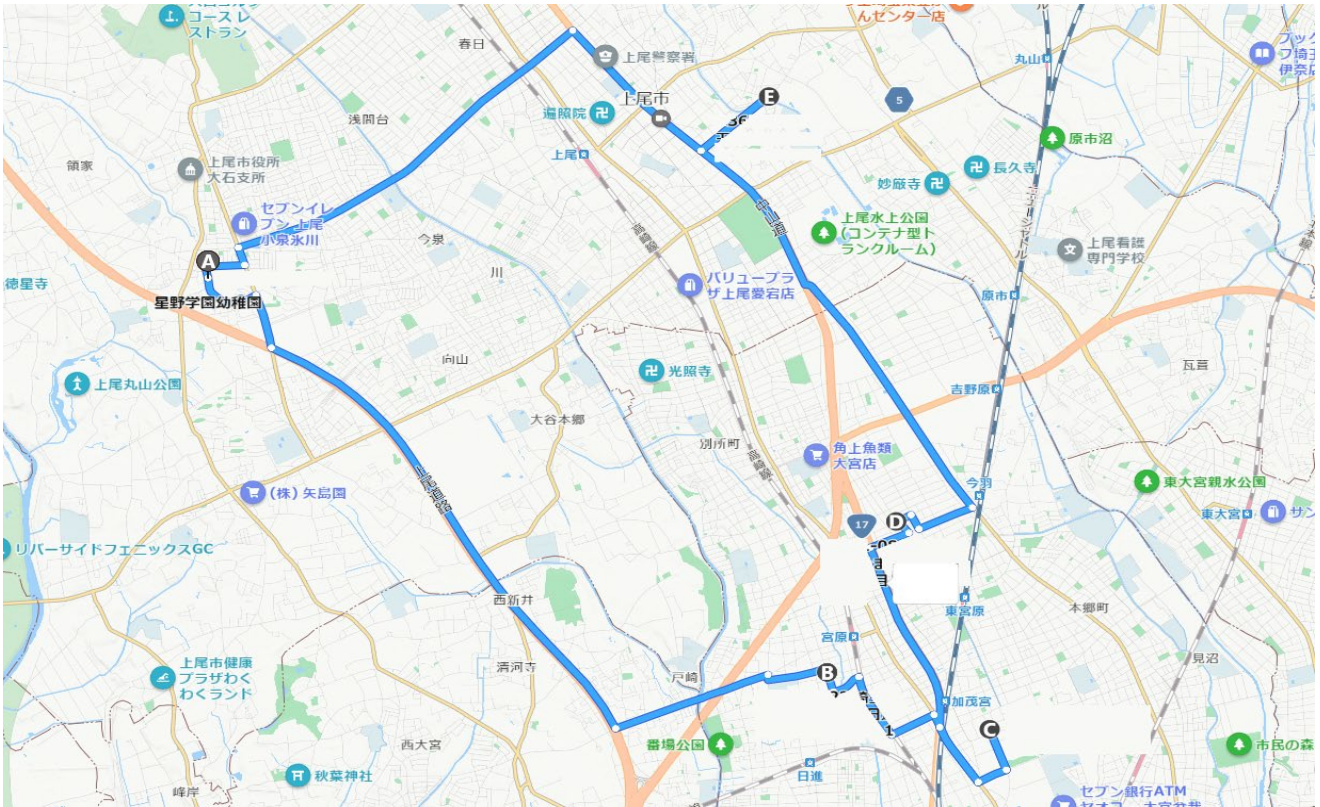

## 星野学園幼稚園 バスルート (1)

バスバッチ		バス停	朝	帰り (月・火・木・金)	帰り (水)	午前保育
便	色					
1	あ か	幼稚園出発A	8:10	14:00	13:00	11:00
		B	8:38			
		C	8:48	14:30	13:30	11:30
		D	8:57	14:39	13:39	11:39
		E	9:17	14:59	13:59	11:59
		幼稚園到着	9:37	15:19	14:19	12:19

※定時刻を過ぎたら出発いたします。

※10分以上バスが遅れている場合、一斉メールにてお知らせいたします。

※状況により、バスルートが変更する場合がございます。