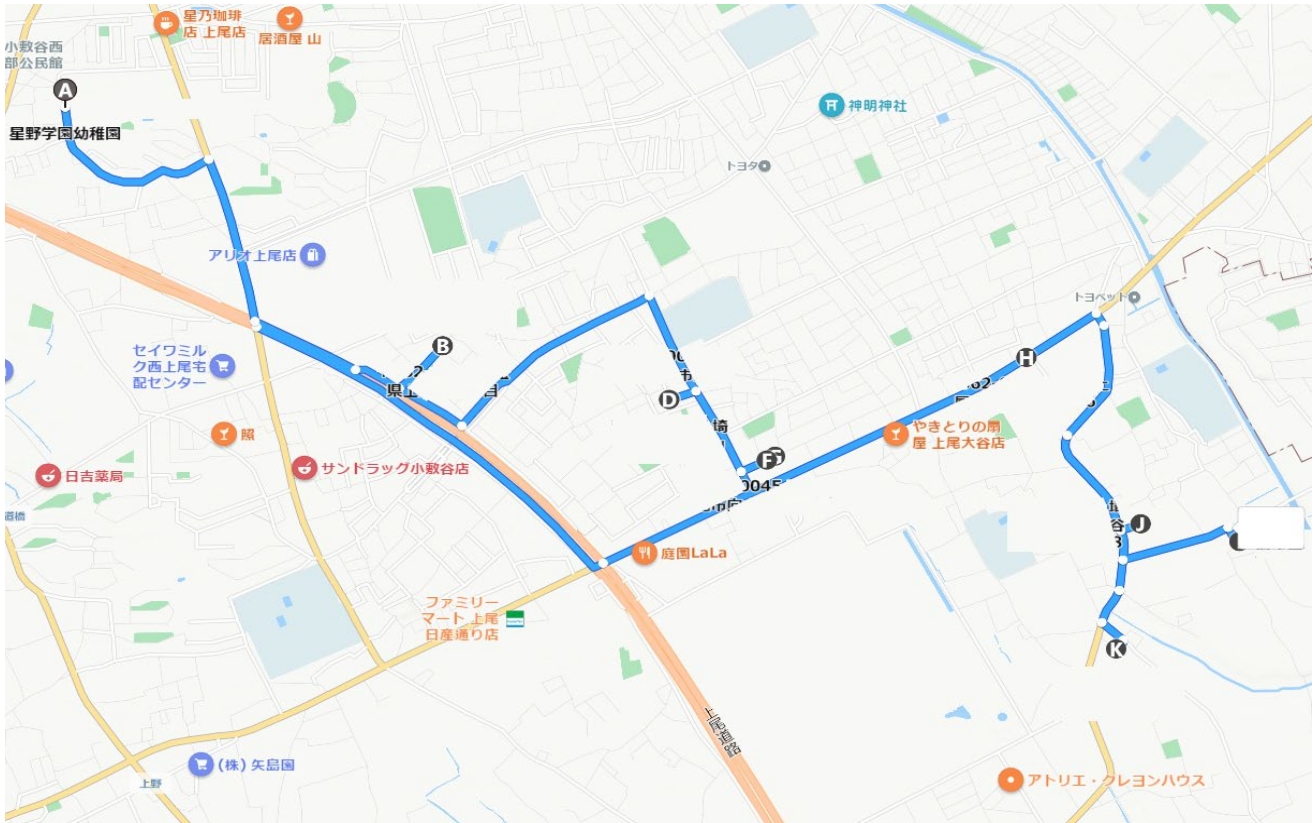

星野学園幼稚園 バスルート (2-1)

バスバッチ		バス停	朝	帰り (月・火・木・金)	帰り (水)	午前保育
便	色					
2-1	ピンク	幼稚園出発A	8:10	13:45	12:45	10:45
		B		13:51	12:51	10:51
		C	8:17	13:52	12:52	10:52
		D	8:18	13:53	12:53	10:53
		E	8:22			
		F	8:23			
		G	8:24	13:58	12:58	10:58
		H	8:27	14:01	13:01	11:01
		I	8:30	14:04	13:04	11:04
		J	8:32	14:06	13:06	11:06
		K	8:34	14:08	13:08	11:08
			幼稚園到着	8:44	14:18	13:18

※定時刻を過ぎたら出発いたします。

※10分以上バスが遅れている場合、一斉メールにてお知らせいたします。

※状況により、バスルートが変更する場合がございます。