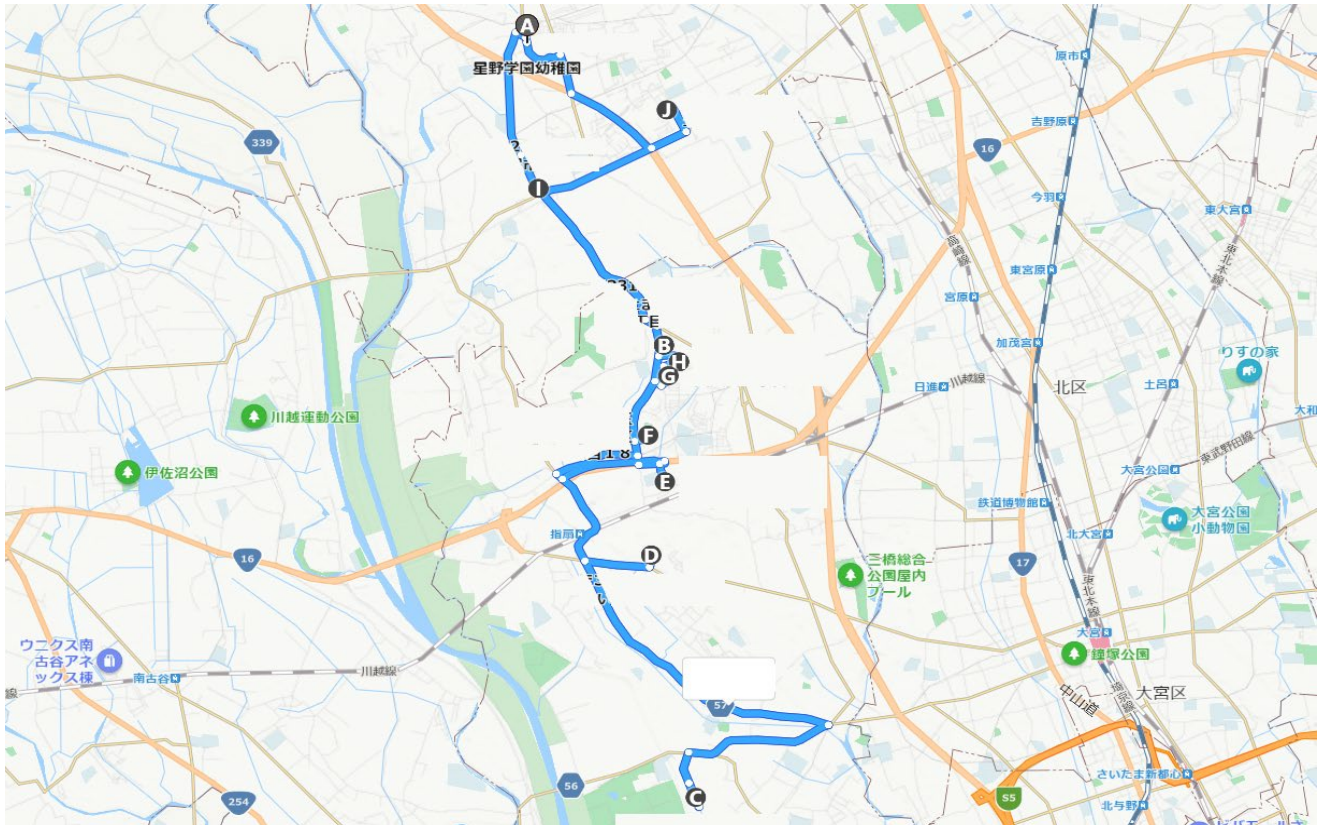

星野学園幼稚園 バスルート (2-2)

バスパッチ		バス停	朝	帰り (月・火・木・金)	帰り (水)	午前保育
便	色					
2-2	ピンク	幼稚園出発A	8:47	14:21	13:27	11:27
		B	8:57			
		C	9:07	14:40	13:40	11:40
		D	9:15	14:48	13:48	11:48
		E	9:18	14:51	13:51	11:51
		F	9:22	14:55	13:55	11:55
		G	9:24	14:57	13:57	11:57
		H	9:26	14:59	13:59	11:59
		I	9:33	15:06	14:06	12:06
		J	9:49	15:22	14:22	12:22
		幼稚園到着	10:10	15:43	14:43	12:43

※定時刻を過ぎたら出発いたします。

※10分以上バスが遅れている場合、一斉メールにてお知らせいたします。

※状況により、バスルートが変更する場合がございます。