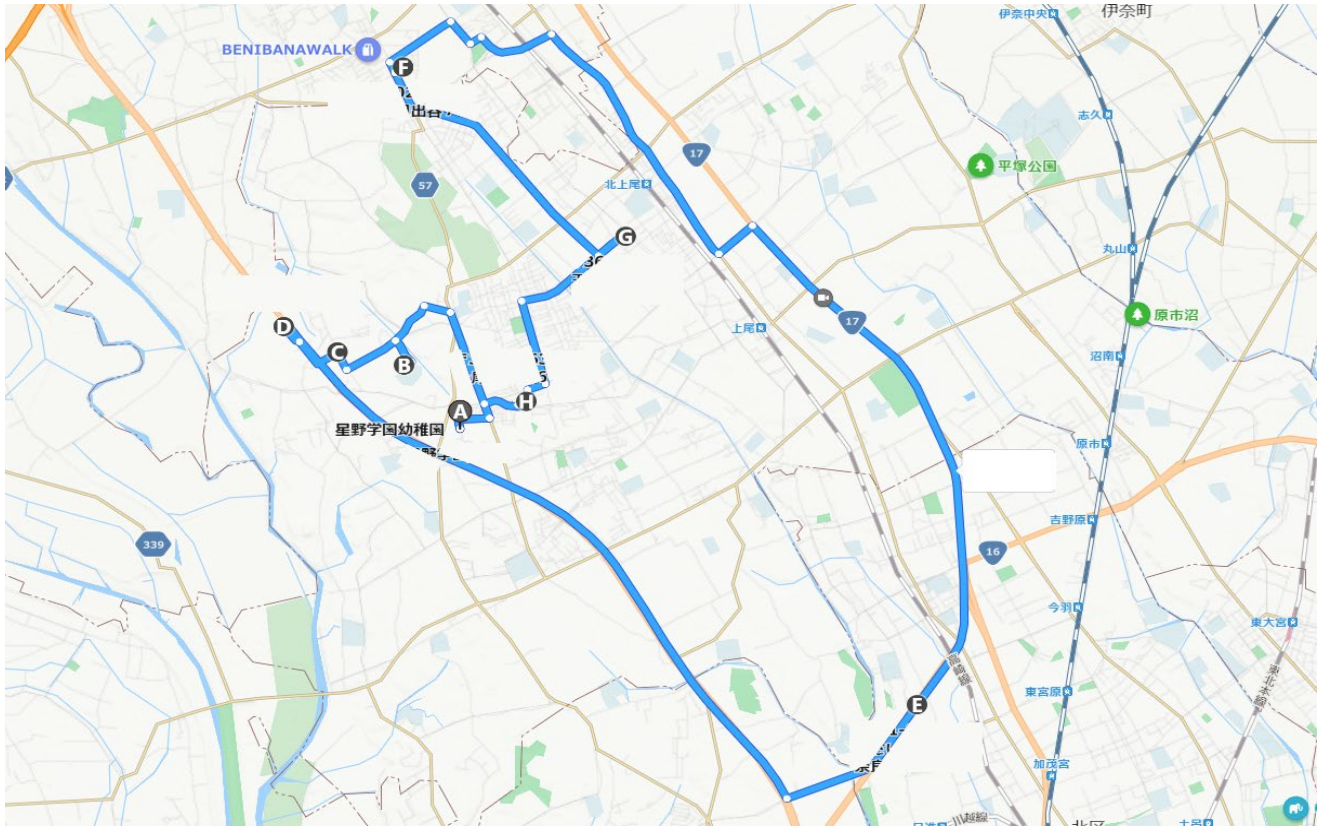

## 星野学園幼稚園 バスルート (3-1)

| バスバッチ |             | バス停    | 朝    | 帰り (月・火・木・金) | 帰り (水) | 午前保育  |
|-------|-------------|--------|------|--------------|--------|-------|
| 便     | 色           |        |      |              |        |       |
| 3-1   | き<br>い<br>ろ | 幼稚園出発A | 8:10 | 13:45        | 12:45  | 10:45 |
|       |             | B      | 8:15 | 13:50        | 12:50  | 10:50 |
|       |             | C      | 8:17 | 13:53        | 12:53  | 10:53 |
|       |             | D      | 8:19 | 13:55        | 12:55  | 10:55 |
|       |             | E      | 8:40 | 14:07        | 13:07  | 11:07 |
|       |             | F      | 8:44 | 14:11        | 13:11  | 11:11 |
|       |             | G      |      | 14:21        | 13:21  | 11:21 |
|       |             | H      | 8:59 |              |        |       |
|       |             | 幼稚園到着  | 9:01 | 14:31        | 13:31  | 11:31 |

※定時刻を過ぎたら出発いたします。

※10分以上バスが遅れている場合、一斉メールにてお知らせいたします。

※状況により、バスルートが変更する場合がございます。