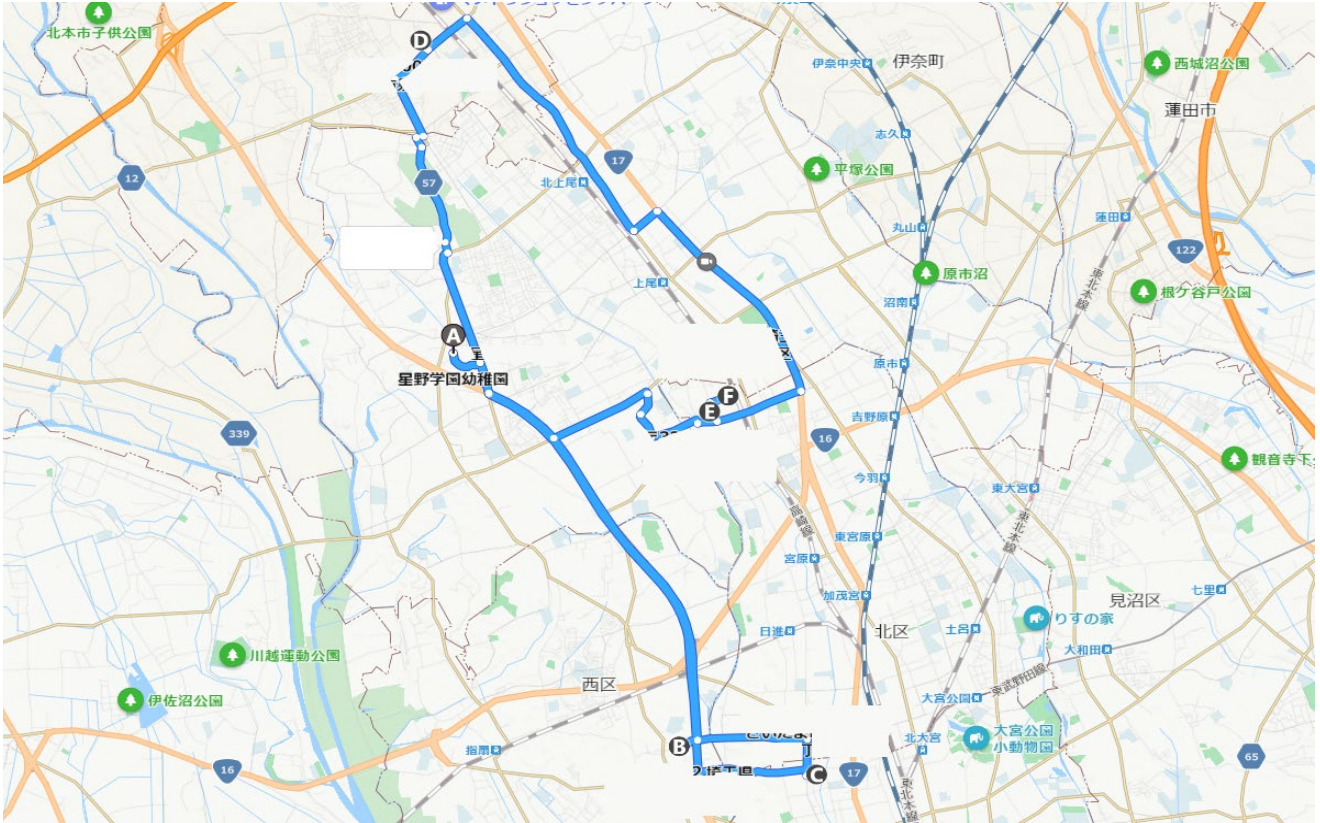

星野学園幼稚園 バスルート (3-2)

バスバッチ		バス停	朝	帰り (月・火・木・金)	帰り (水)	午前保育
便	色					
3-2	きいろ	幼稚園出発A	9:03	14:34	13:35	11:35
		B	9:24			
		C	9:33	15:04	14:04	12:04
		D	9:47	15:18	14:18	12:18
		E	9:53	15:24	14:24	12:24
		F	9:56	15:27	14:27	12:27
		幼稚園到着	10:13	15:41	14:41	12:41

※定時刻を過ぎたら出発いたします。

※10分以上バスが遅れている場合、一斉メールにてお知らせいたします。

※状況により、バスルートが変更する場合がございます。