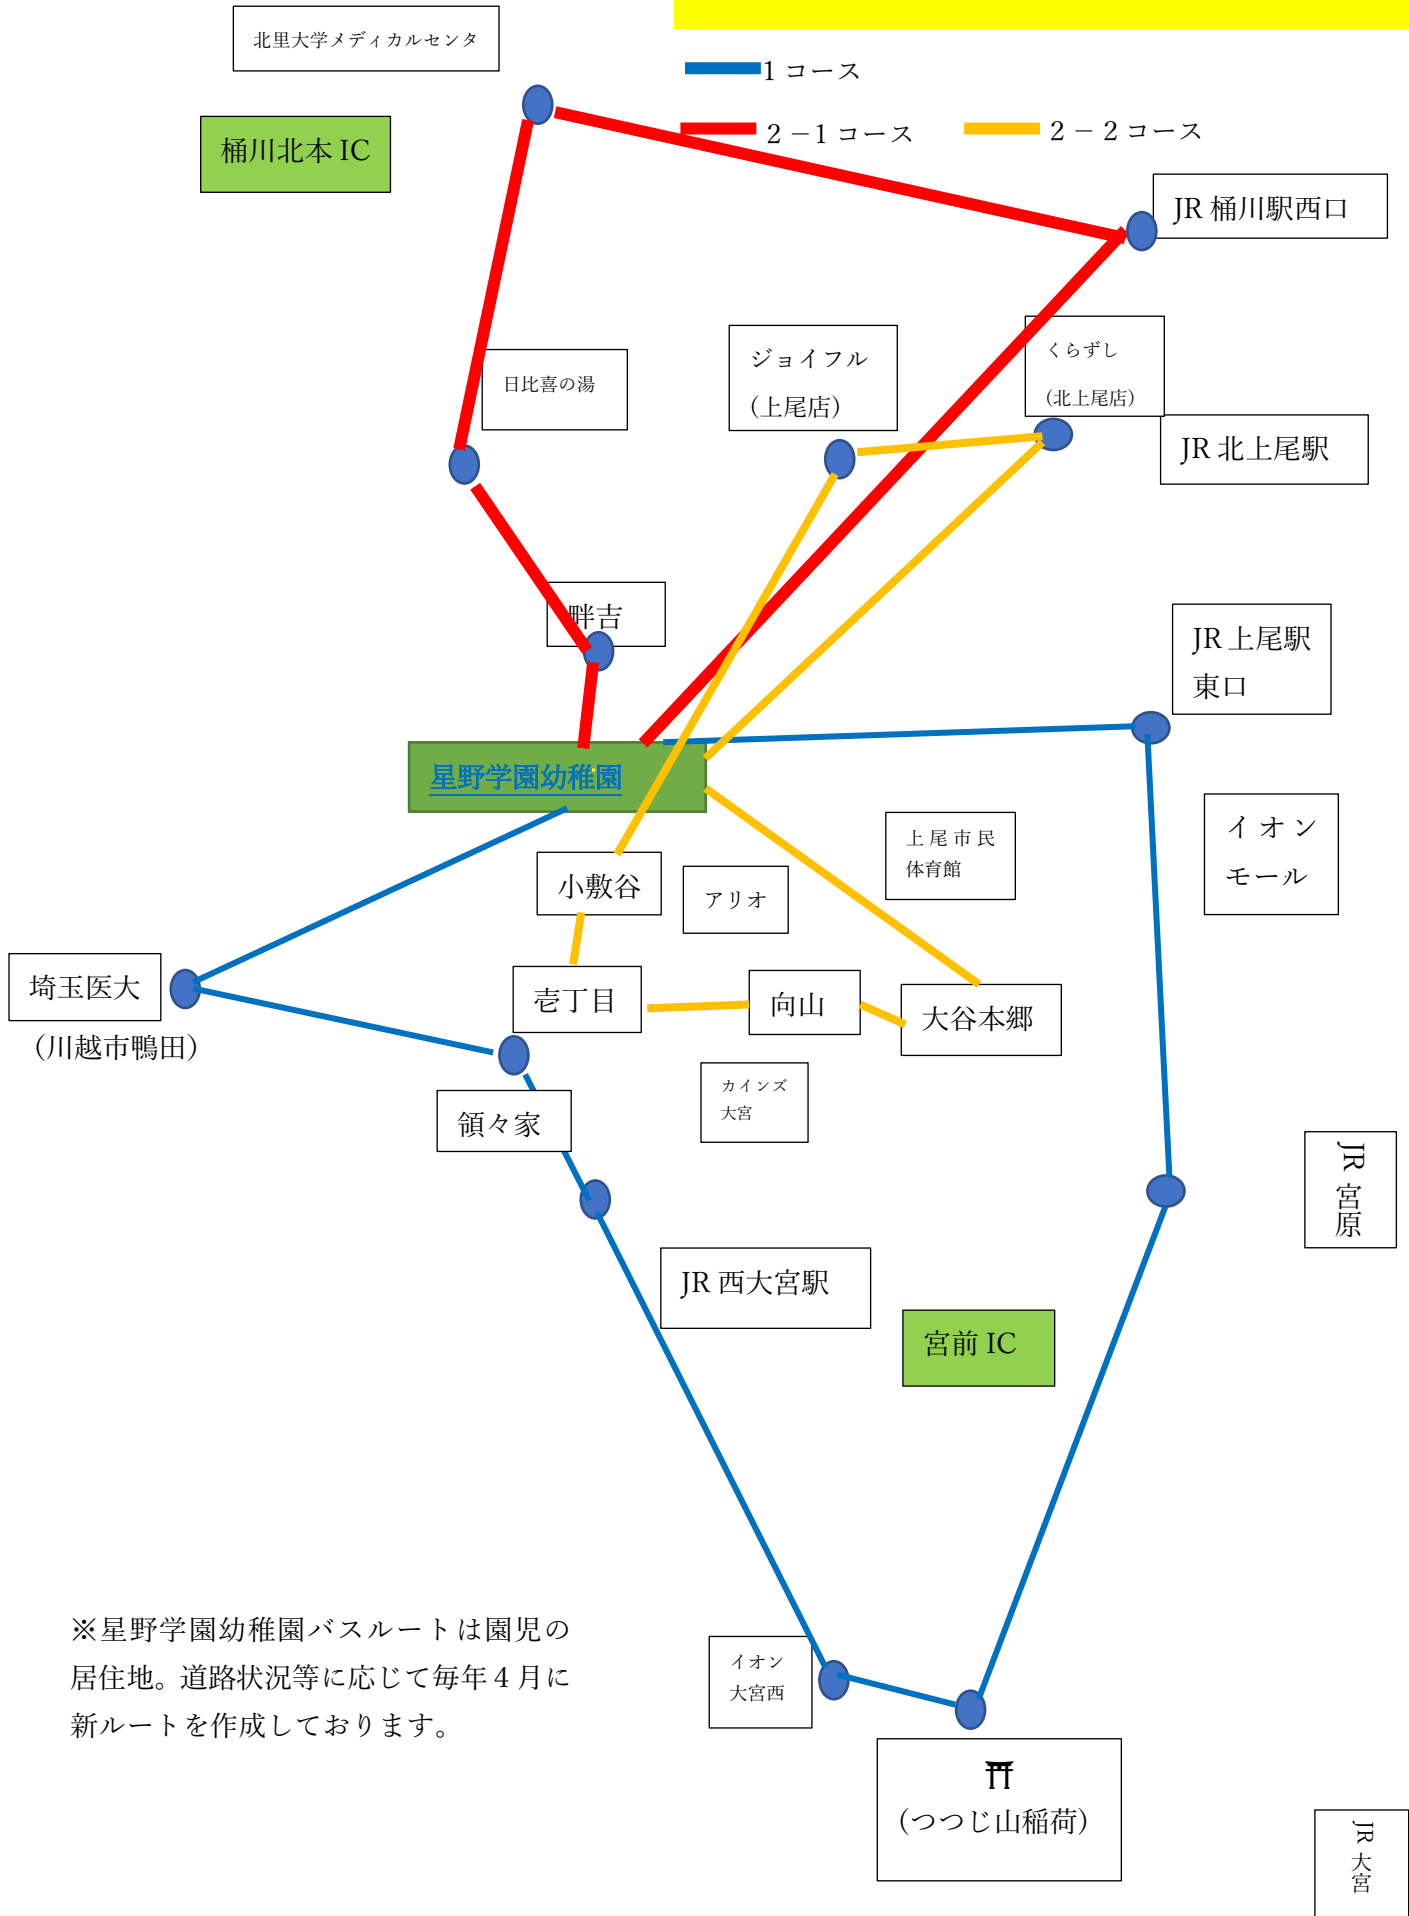

星野学園幼稚園バスルート

※星野学園幼稚園バスルートは園児の居住地。道路状況等に応じて毎年4月に新ルートを作成しております。